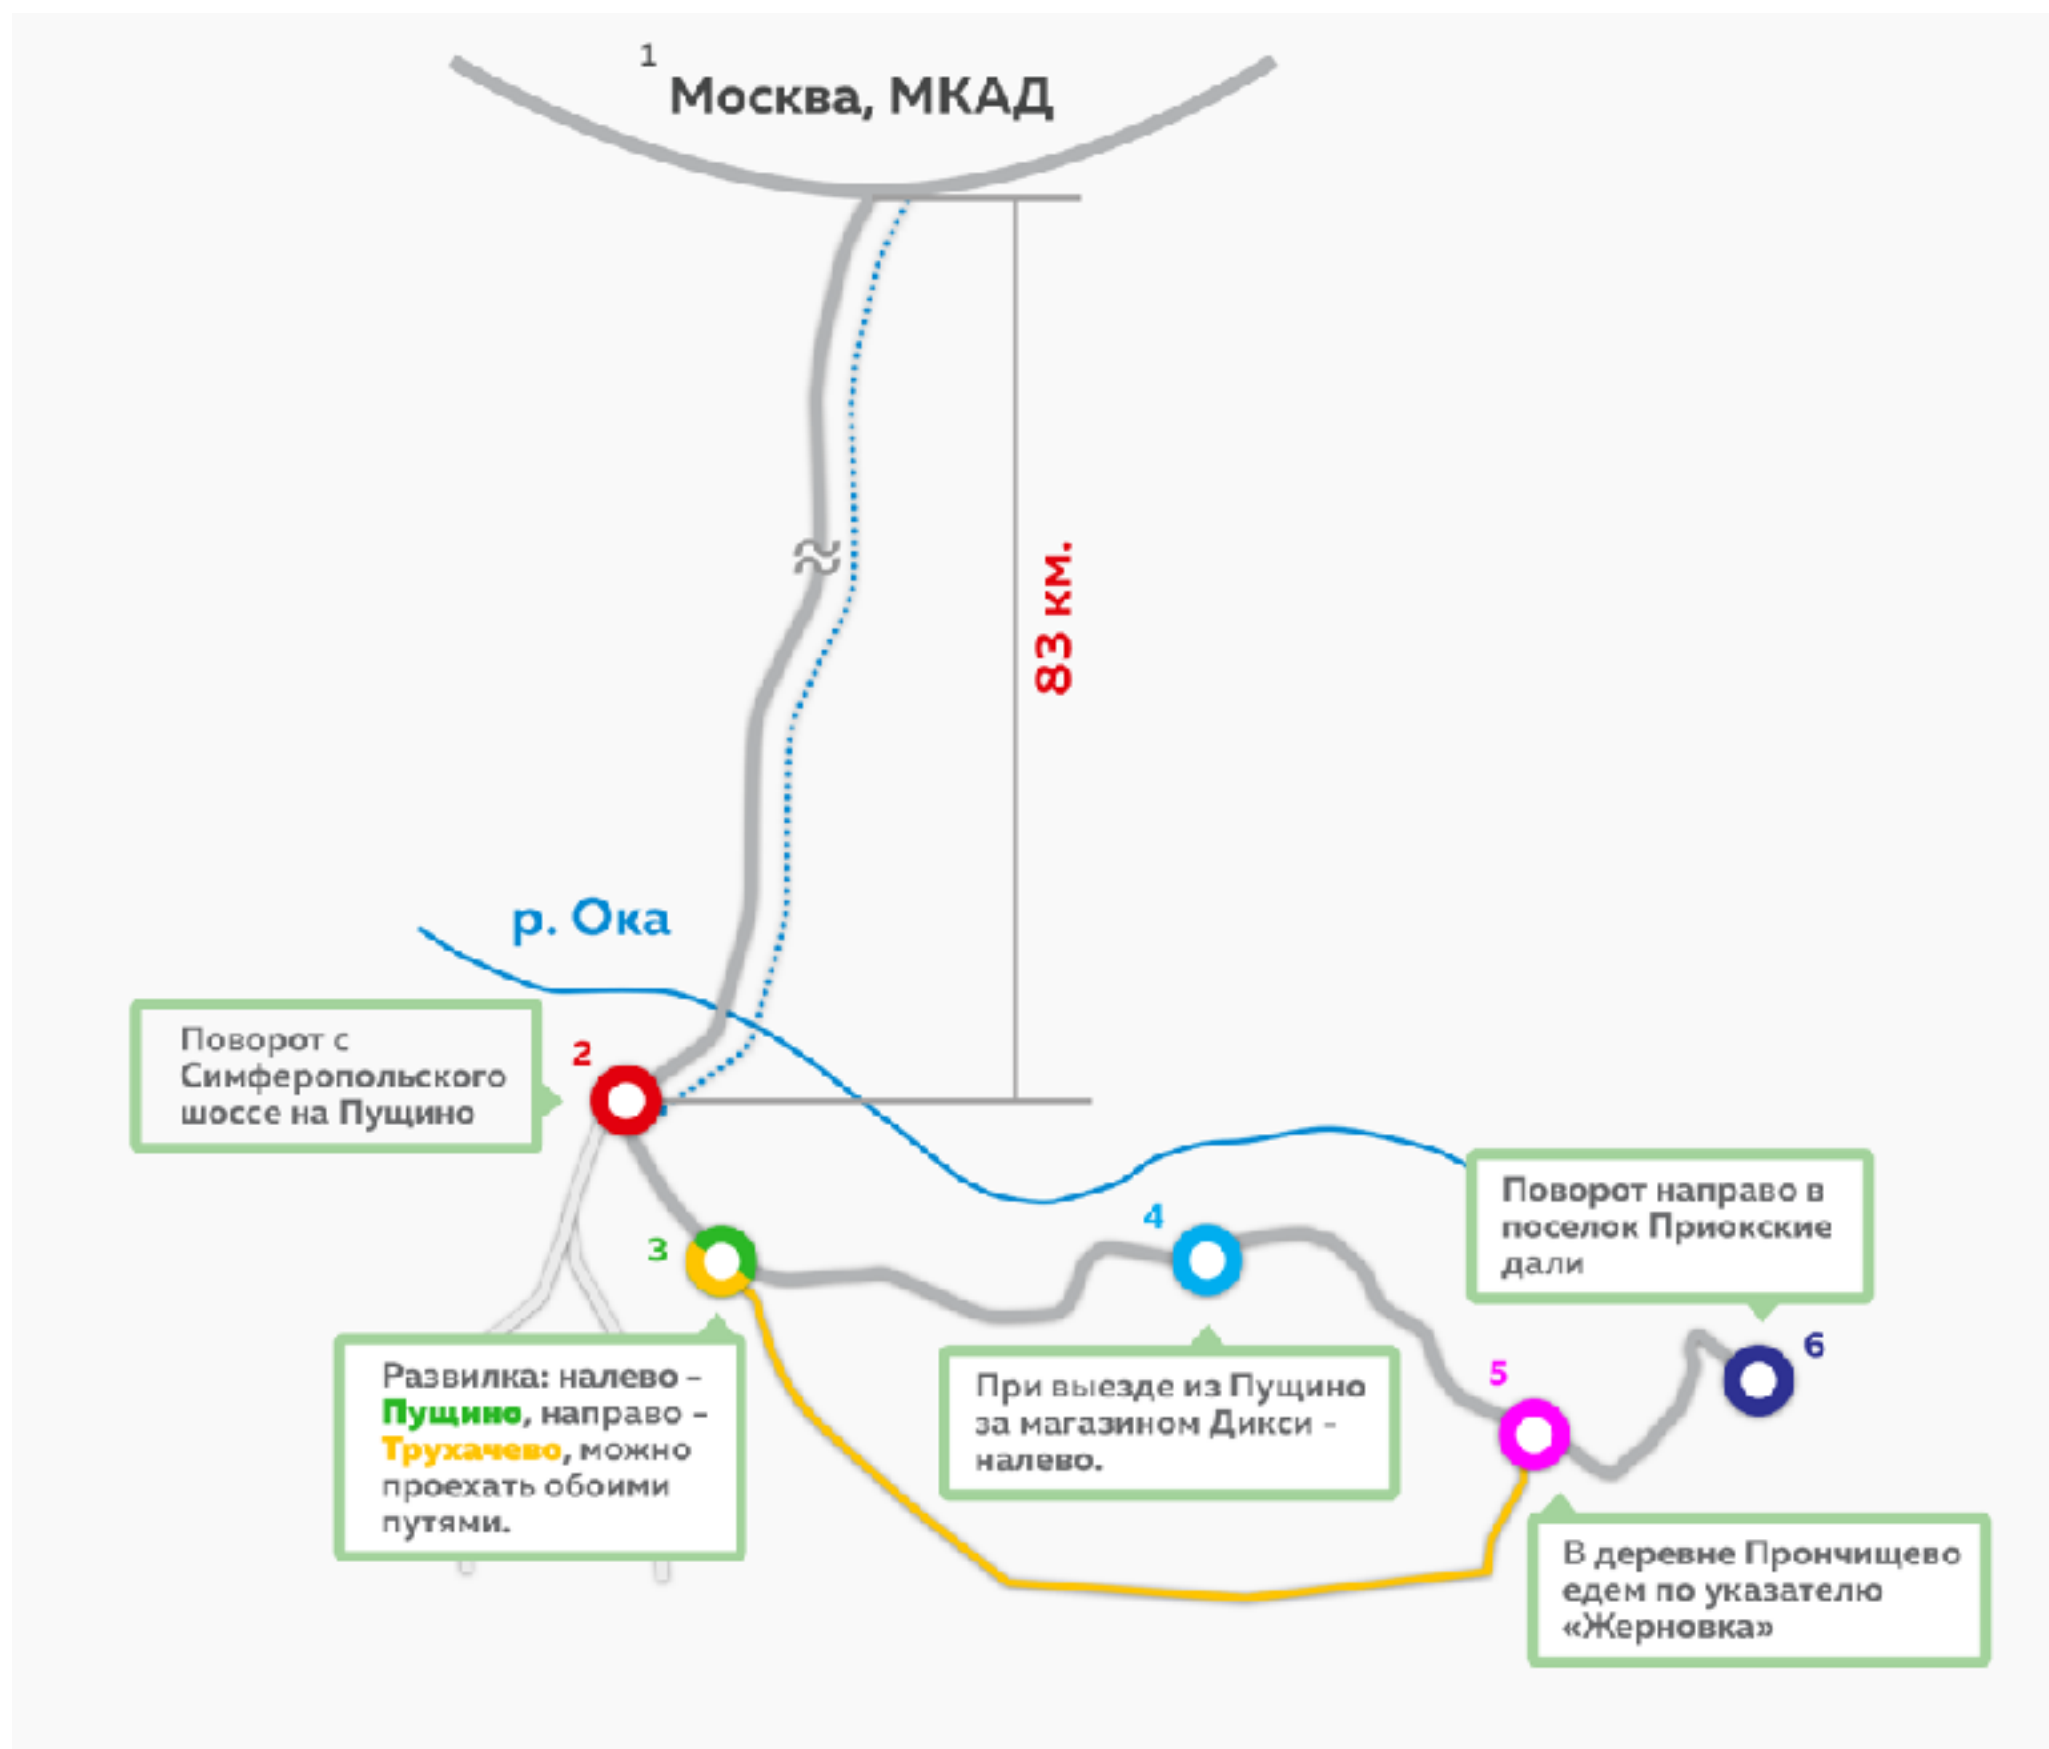

# Схема проезда к дачному поселку Приокские дали от МКАД по Симферопольскому шоссе

Выезжаем из Москвы на Симферопольское шоссе.

Разрешенная скорость 110 км/ч.

Перед Окой- проезжаем пост ГИБДД, ограничение скорости- 70 км/ч.

После Оки- поворачиваем по указателю Пущино.

Далее по схеме выше